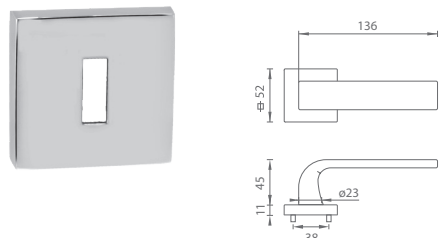

MP KOVANIA

CINTO HR, SQUARE HR V ZĽAVE -20%

portugalské kľučky TUPAI

Akcia platí od 15. 5. 2019 do 31. 8. 2019

TUPAI

KONŠTRUKCIA KĽUČKY PRE **STANDARD LINE**

- **KLIKOVÉ NASADENIE** KRYTKY ROZETY
- **TICHÝ CHOD**
- **DLHODOBÁ ŽIVOSTNOSŤ**
- **JEDNODUCHÁ MONTÁŽ**
- **5-ROČNÁ ZÁRUKA NA FUNKČNOSŤ MECHANIKY**
- **KOMPONENTY A NÁHRADNÉ DIELY SKLADOM**

TUPAI

MATERIÁL: ZAMAK

AKCIA -20%

TI - CINTO - HR 2732Q

Cena za set v €	PŔVODNÁ CENA		CENA PO ZLAVE	
	bez DPH	s DPH	bez DPH	s DPH
kt./kľ. na rozetách	38,00	45,60	30,40	36,48
kt./kľ.+ BB rozety (otvor pre kľúč) 	44,00	52,80	35,20	42,24
kt./kľ.+ BBQ rozety (otvor pre kľúč) 	44,00	52,80	35,20	42,24
kt./kľ.+ PZ rozety (otvor pre vložku) 	44,00	52,80	35,20	42,24
kt./kľ.+ WC rozety 	52,00	62,40	41,60	49,92
madlo/kľučka + PZ rozety 	60,00	72,00	48,00	57,60
kľučka na eurookno	28,00	33,60	22,40	26,88

MATERIÁL: ZAMAK

AKCIA -20%

TI - SQUARE - HR 2275Q

Cena za set v €	PŔVODNÁ CENA		CENA PO ZLAVE	
	bez DPH	s DPH	bez DPH	s DPH
kt./kľ. na rozetách	38,00	45,60	30,40	36,48
kt./kľ.+ BB rozety (otvor pre kľúč) 	44,00	52,80	35,20	42,24
kt./kľ.+ BBQ rozety (otvor pre kľúč) 	44,00	52,80	35,20	42,24
kt./kľ.+ PZ rozety (otvor pre vložku) 	44,00	52,80	35,20	42,24
kt./kľ.+ WC rozety 	52,00	62,40	41,60	49,92
madlo/kľučka + PZ rozety 	60,00	72,00	48,00	57,60
kľučka na eurookno	28,00	33,60	22,40	26,88