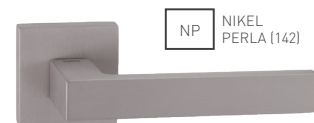

TUPAI

MATERIÁL: ZAMAK

AKCIA -20%

TI - CINTO - HR 2732Q

Cena za set v €	PŔVODNÁ CENA		CENA PO ZLAVE	
	bez DPH	s DPH	bez DPH	s DPH
kt./kľ. na rozetách	38,00	45,60	30,40	36,48
kt./kľ.+ BB rozety (otvor pre kľúč) 	44,00	52,80	35,20	42,24
kt./kľ.+ BBQ rozety (otvor pre kľúč) 	44,00	52,80	35,20	42,24
kt./kľ.+ PZ rozety (otvor pre vložku) 	44,00	52,80	35,20	42,24
kt./kľ.+ WC rozety 	52,00	62,40	41,60	49,92
madlo/kľučka + PZ rozety 	60,00	72,00	48,00	57,60
kľučka na eurookno	28,00	33,60	22,40	26,88

MATERIÁL: ZAMAK

AKCIA -20%

TI - SQUARE - HR 2275Q

Cena za set v €	PŔVODNÁ CENA		CENA PO ZLAVE	
	bez DPH	s DPH	bez DPH	s DPH
kt./kľ. na rozetách	38,00	45,60	30,40	36,48
kt./kľ.+ BB rozety (otvor pre kľúč) 	44,00	52,80	35,20	42,24
kt./kľ.+ BBQ rozety (otvor pre kľúč) 	44,00	52,80	35,20	42,24
kt./kľ.+ PZ rozety (otvor pre vložku) 	44,00	52,80	35,20	42,24
kt./kľ.+ WC rozety 	52,00	62,40	41,60	49,92
madlo/kľučka + PZ rozety 	60,00	72,00	48,00	57,60
kľučka na eurookno	28,00	33,60	22,40	26,88