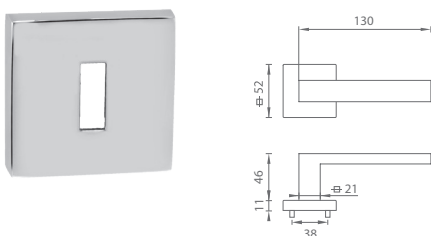

TUPAI

MATERIÁL: ZAMAK

AKCIA -20%

TI - CINTO - HR 2732Q

Cena za set v €	PŔVODNÁ CENA		CENA PO ZLAVE	
	bez DPH	s DPH	bez DPH	s DPH
kt./kľ. na rozetách	38,00	45,60	30,40	36,48
kt./kľ.+ BB rozety (otvor pre kľúč) 	44,00	52,80	35,20	42,24
kt./kľ.+ BBQ rozety (otvor pre kľúč) 	44,00	52,80	35,20	42,24
kt./kľ.+ PZ rozety (otvor pre vložku) 	44,00	52,80	35,20	42,24
kt./kľ.+ WC rozety 	52,00	62,40	41,60	49,92
madlo/kľučka + PZ rozety 	60,00	72,00	48,00	57,60
kľučka na eurookno	28,00	33,60	22,40	26,88

MATERIÁL: ZAMAK

AKCIA -20%

TI - SQUARE - HR 2275Q

Cena za set v €	PŔVODNÁ CENA		CENA PO ZLAVE	
	bez DPH	s DPH	bez DPH	s DPH
kt./kľ. na rozetách	38,00	45,60	30,40	36,48
kt./kľ.+ BB rozety (otvor pre kľúč) 	44,00	52,80	35,20	42,24
kt./kľ.+ BBQ rozety (otvor pre kľúč) 	44,00	52,80	35,20	42,24
kt./kľ.+ PZ rozety (otvor pre vložku) 	44,00	52,80	35,20	42,24
kt./kľ.+ WC rozety 	52,00	62,40	41,60	49,92
madlo/kľučka + PZ rozety 	60,00	72,00	48,00	57,60
kľučka na eurookno	28,00	33,60	22,40	26,88