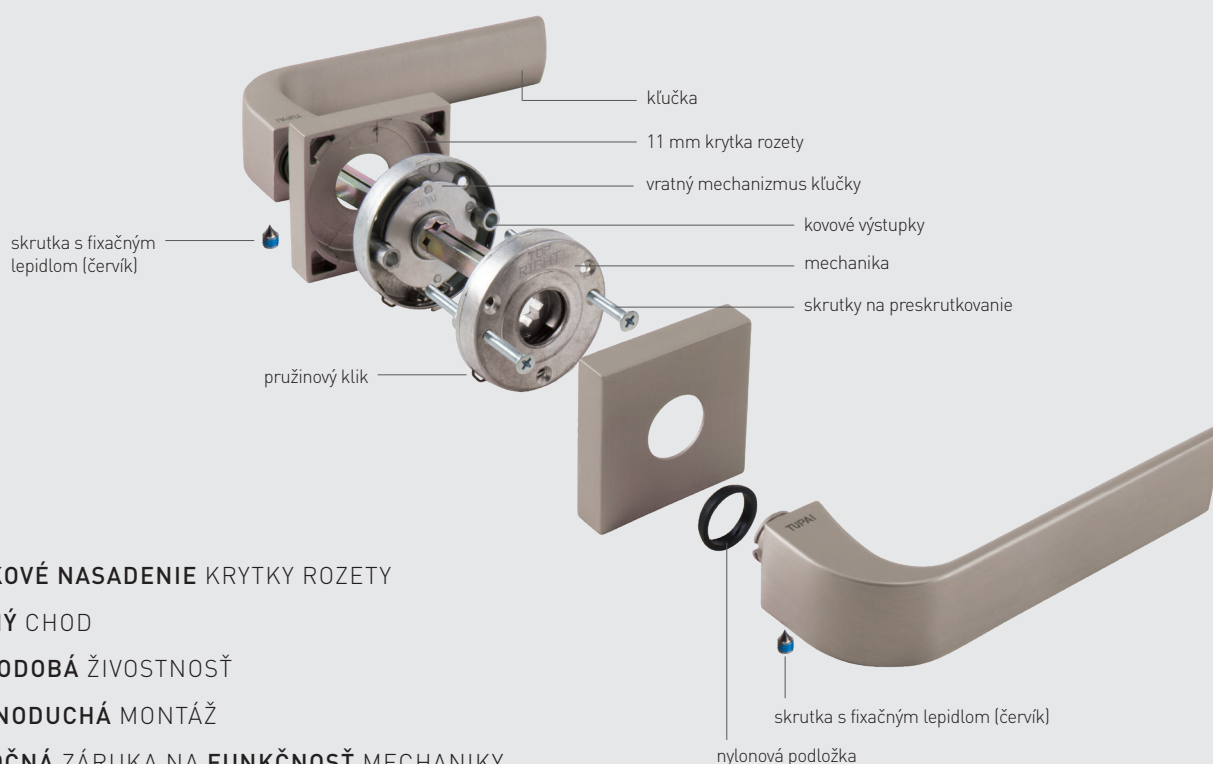

MP KOVANIA

CINTO HR, SQUARE HR V ZĽAVE -20%

portugalské kľučky TUPAI

Akcia platí od 15. 5. 2019 do 31. 8. 2019

TUPAI

KONŠTRUKCIA KĽUČKY PRE **STANDARD LINE**

- **KLIKOVÉ NASADENIE** KRYTKY ROZETY
- **TICHÝ CHOD**
- **DLHODOBÁ ŽIVOSTNOSŤ**
- **JEDNODUCHÁ MONTÁŽ**
- **5-ROČNÁ ZÁRUKA NA FUNKČNOSŤ MECHANIKY**
- **KOMPONENTY A NÁHRADNÉ DIELY SKLADOM**

TUPAI

MATERIÁL: ZAMAK

AKCIA -20%

TI - CINTO - HR 2732Q

Cena za set v €	PŔVODNÁ CENA		CENA PO ZLAVE	
	bez DPH	s DPH	bez DPH	s DPH
kt./kľ. na rozetách	38,00	45,60	30,40	36,48
kt./kľ.+ BB rozety (otvor pre kľúč) 	44,00	52,80	35,20	42,24
kt./kľ.+ BBQ rozety (otvor pre kľúč) 	44,00	52,80	35,20	42,24
kt./kľ.+ PZ rozety (otvor pre vložku) 	44,00	52,80	35,20	42,24
kt./kľ.+ WC rozety 	52,00	62,40	41,60	49,92
madlo/kľučka + PZ rozety 	60,00	72,00	48,00	57,60
kľučka na eurookno	28,00	33,60	22,40	26,88

MATERIÁL: ZAMAK

AKCIA -20%

TI - SQUARE - HR 2275Q

Cena za set v €	PŔVODNÁ CENA		CENA PO ZLAVE	
	bez DPH	s DPH	bez DPH	s DPH
kt./kľ. na rozetách	38,00	45,60	30,40	36,48
kt./kľ.+ BB rozety (otvor pre kľúč) 	44,00	52,80	35,20	42,24
kt./kľ.+ BBQ rozety (otvor pre kľúč) 	44,00	52,80	35,20	42,24
kt./kľ.+ PZ rozety (otvor pre vložku) 	44,00	52,80	35,20	42,24
kt./kľ.+ WC rozety 	52,00	62,40	41,60	49,92
madlo/kľučka + PZ rozety 	60,00	72,00	48,00	57,60
kľučka na eurookno	28,00	33,60	22,40	26,88