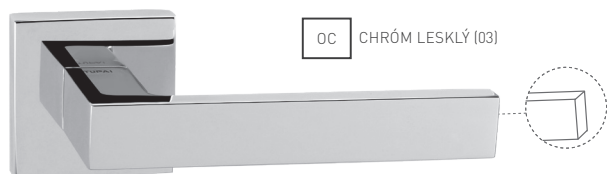

TUPAI

MATERIÁL: ZAMAK

AKCIA -20%

TI - CINTO - HR 2732Q

Cena za set v €	PŔVODNÁ CENA		CENA PO ZLAVE	
	bez DPH	s DPH	bez DPH	s DPH
kt./kľ. na rozetách	38,00	45,60	30,40	36,48
kt./kľ.+ BB rozety (otvor pre kľúč) 	44,00	52,80	35,20	42,24
kt./kľ.+ BBQ rozety (otvor pre kľúč) 	44,00	52,80	35,20	42,24
kt./kľ.+ PZ rozety (otvor pre vložku) 	44,00	52,80	35,20	42,24
kt./kľ.+ WC rozety 	52,00	62,40	41,60	49,92
madlo/kľučka + PZ rozety 	60,00	72,00	48,00	57,60
kľučka na eurookno	28,00	33,60	22,40	26,88

MATERIÁL: ZAMAK

AKCIA -20%

TI - SQUARE - HR 2275Q

Cena za set v €	PŔVODNÁ CENA		CENA PO ZLAVE	
	bez DPH	s DPH	bez DPH	s DPH
kt./kľ. na rozetách	38,00	45,60	30,40	36,48
kt./kľ.+ BB rozety (otvor pre kľúč) 	44,00	52,80	35,20	42,24
kt./kľ.+ BBQ rozety (otvor pre kľúč) 	44,00	52,80	35,20	42,24
kt./kľ.+ PZ rozety (otvor pre vložku) 	44,00	52,80	35,20	42,24
kt./kľ.+ WC rozety 	52,00	62,40	41,60	49,92
madlo/kľučka + PZ rozety 	60,00	72,00	48,00	57,60
kľučka na eurookno	28,00	33,60	22,40	26,88