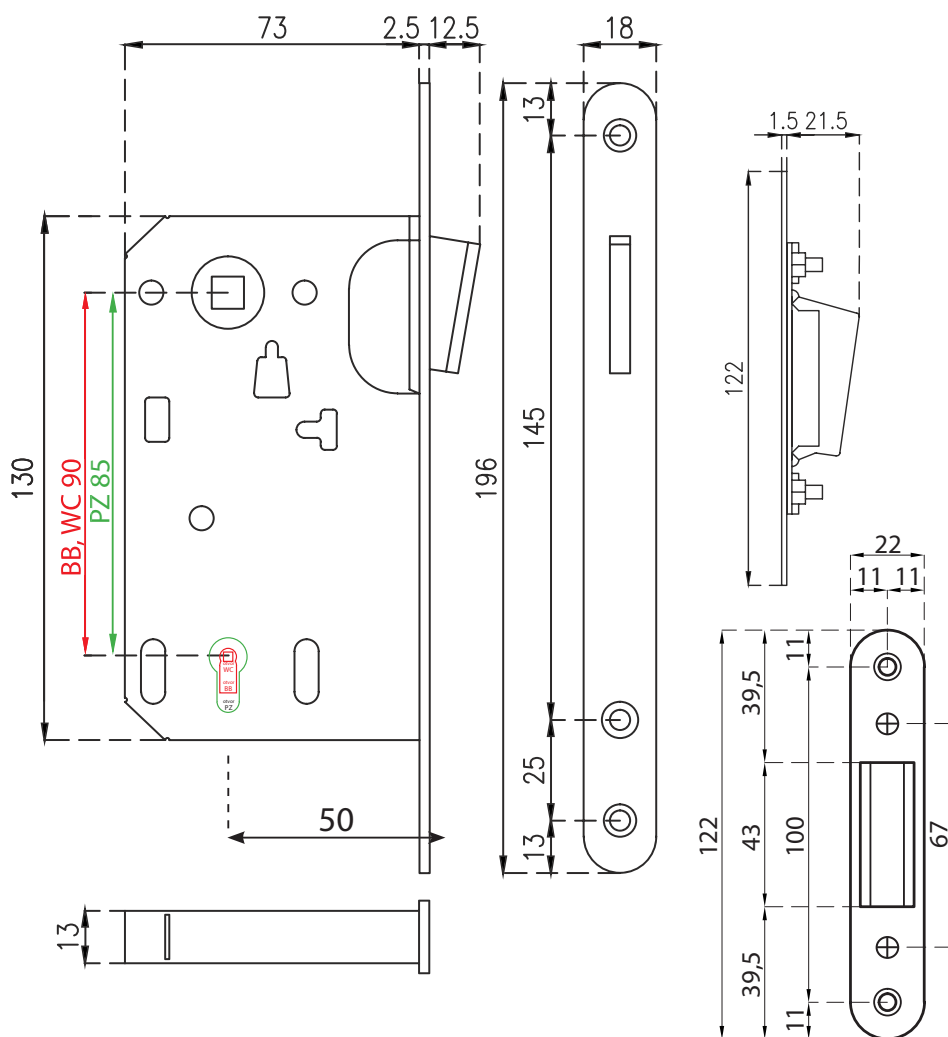

# MAGNETICKÉ ZÁMKY TUPAI

Povrch: OC - CHRÓM LESKLÝ (03)  
ONS - NIKEL BRÚSENÝ (36)

Cena v €:

	bez DPH	s DPH
BB zámok na obyčajný kľúč rozteč 90 mm	9,50	11,40
PZ zámok pre vložku rozteč 85 mm	8,90	10,68
WC zámok pre WC sadu rozteč 90 mm	8,90	10,68
Nastaviteľný protiplech	2,00	2,40

- rozteč BB/WC 90 mm, PZ 85 mm
- zádlab 75,5 mm, dormas 50 mm
- čelo zámku 196 x 18 mm
- klasifikácia zámku podľa EN 12209: trieda použitia 3 - vysoké zaťaženie
- dostupné povrchové úpravy: OC - chróm lesklý, ONS - nikel brúsený
- nastaviteľný polohovateľný protiplech s posunom 1,5 mm do oboch strán
- tichý chod vďaka použitiu magnetickej polyamidovej strelky
- strelka zámku sa pri otvorených dverách úplne stiahne a je v jednej rovine s dverami
- strelka zámku zachádza do protiplechu v zárubni bez použitia kľučky, len privriete dvere a magnetický zámok ich ich zaistí
- možnosť použitia na falcové aj bezfalcové dvere
- vhodnosť pre ľavé aj pravé dvere bez potreby otáčania strelky