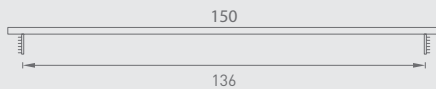

TECHNICKÉ VÝKRESY

Šírka hliníkovej mriežky

Vetrací otvor
na mriežke
má rozmer
7 × 40 mm

VETRACIA MRIEŽKA HLINÍKOVÁ

	Výška plechu v mm	MJ cena v €	Dĺžka														
			250 mm		400 mm		500 mm		600 mm		800 mm		1000 mm		2000 mm		
			bez DPH	s DPH	bez DPH	s DPH	bez DPH	s DPH	bez DPH	s DPH	bez DPH	s DPH	bez DPH	s DPH	bez DPH	s DPH	
  F1 PRÍRODNÝ ELOX	Hliníková vetracia mriežka SRL - ALFA	60	ks	5,05	6,06	5,38	6,45	6,18	7,42	6,53	7,84	8,85	10,62	9,78	11,74	17,23	20,68
		80	ks	5,38	6,46	6,03	7,24	6,95	8,34	7,73	9,28	10,10	12,12	11,55	13,86	20,53	24,64
		100	ks	5,70	6,84	6,88	8,26	8,05	9,66	8,50	10,20	11,20	13,44	12,93	15,52	23,68	28,42
		130	ks	6,25	7,50	7,90	9,48	8,88	10,66	9,50	11,40	13,03	15,64	15,08	18,10	27,88	33,46
		150	ks	6,88	8,26	8,80	10,56	10,33	12,40	11,30	13,56	16,05	19,26	18,43	22,12	35,73	42,88
  F3 ZLATÝ ELOX	Hliníková vetracia mriežka SRL - ALFA	60	ks	5,35	6,42	5,93	7,12	6,70	8,04	7,13	8,56	9,30	11,16	10,28	12,34	18,25	21,90
		80	ks	5,70	6,84	6,40	7,68	7,40	8,88	8,15	9,78	10,50	12,60	12,18	14,62	22,05	26,46
		100	ks	6,05	7,26	7,10	8,52	8,18	9,82	8,95	10,74	11,85	14,22	13,80	16,56	25,28	30,34
		130	ks	7,63	9,16	8,38	10,06	9,45	11,34	10,03	12,04	13,73	16,48	15,90	19,08	29,98	35,98
		150	ks	8,20	9,84	9,33	11,20	11,03	13,24	12,25	14,70	17,18	20,62	19,95	23,94	38,65	46,38
  F4 BRONZ ELOX	Hliníková vetracia mriežka SRL - ALFA	60	ks	5,58	6,70	6,45	7,74	7,13	8,56	7,38	8,86	10,05	12,06	10,95	13,14	19,58	23,50
		80	ks	6,00	7,20	7,15	8,58	7,88	9,46	8,60	10,32	11,20	13,44	12,65	15,18	23,20	27,84
		100	ks	6,23	7,48	7,58	9,10	8,78	10,54	9,60	11,52	12,55	15,06	14,58	17,50	26,85	32,22
		130	ks	7,93	9,52	8,85	10,62	10,10	12,12	10,68	12,82	15,08	18,10	17,83	21,40	33,33	40,00
		150	ks	8,48	10,18	9,95	11,94	11,35	13,62	12,58	15,10	17,83	21,40	20,80	24,96	40,13	48,16