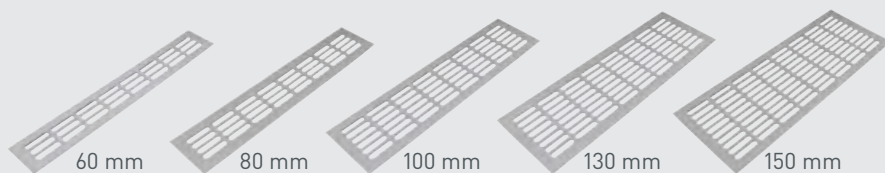

Tím MP KOVANIA

VETRACIA MREŽKA HLINÍKOVÁ

VYUŽITIE | na odvetranie vstavaných el. spotrebičov v kuchynských linkách
na kryty radiátorov
na vzduchotechniku
do sadrokartónových priečok
do dverí, atď.

MONTÁŽ | dĺžka montážneho otvoru je o 25 mm kratšia
ako je celková dĺžka mriežky (tz. 12,5 mm z každej strany).
šírka montážneho otvoru je o 14 mm užšia
ako je celková šírka mriežky (tz. 7 mm z každej strany)

BIELA

NIKEL EFEKT

ŠEDÁ

TMAVOHNEDÁ

BELOHNEDÁ

OKROVÁ

Rozmery v mm

vonkajší otvor
450 x 134