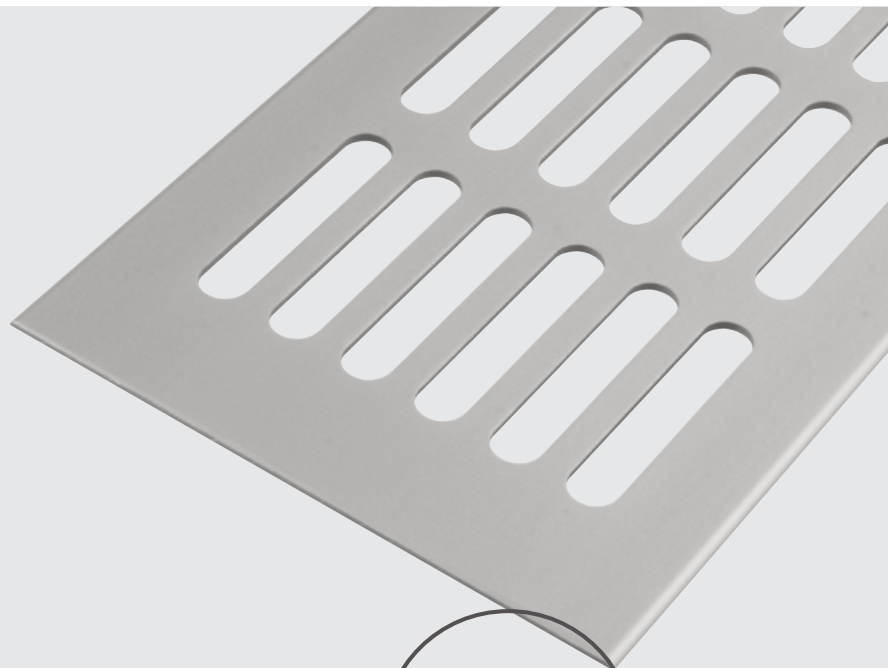

TECHNICKÉ VÝKRESY

Šírka hliníkovej mriežky

Vetrací otvor
na mriežke
má rozmer
7 × 40 mm

VETRACIA MRIEŽKA HLINÍKOVÁ

	Výška plechu v mm	MJ cena v €	Dĺžka														
			250 mm		400 mm		500 mm		600 mm		800 mm		1000 mm		2000 mm		
			bez DPH	s DPH	bez DPH	s DPH	bez DPH	s DPH	bez DPH	s DPH	bez DPH	s DPH	bez DPH	s DPH	bez DPH	s DPH	
  F1 PRÍRODNÝ ELOX	Hliníková vetracia mriežka SRL - ALFA	60	ks	5,05	6,06	5,38	6,45	6,18	7,42	6,53	7,84	8,85	10,62	9,78	11,74	17,23	20,68
		80	ks	5,38	6,46	6,03	7,24	6,95	8,34	7,73	9,28	10,10	12,12	11,55	13,86	20,53	24,64
		100	ks	5,70	6,84	6,88	8,26	8,05	9,66	8,50	10,20	11,20	13,44	12,93	15,52	23,68	28,42
		130	ks	6,25	7,50	7,90	9,48	8,88	10,66	9,50	11,40	13,03	15,64	15,08	18,10	27,88	33,46
		150	ks	6,88	8,26	8,80	10,56	10,33	12,40	11,30	13,56	16,05	19,26	18,43	22,12	35,73	42,88
  F3 ZLATÝ ELOX	Hliníková vetracia mriežka SRL - ALFA	60	ks	5,35	6,42	5,93	7,12	6,70	8,04	7,13	8,56	9,30	11,16	10,28	12,34	18,25	21,90
		80	ks	5,70	6,84	6,40	7,68	7,40	8,88	8,15	9,78	10,50	12,60	12,18	14,62	22,05	26,46
		100	ks	6,05	7,26	7,10	8,52	8,18	9,82	8,95	10,74	11,85	14,22	13,80	16,56	25,28	30,34
		130	ks	7,63	9,16	8,38	10,06	9,45	11,34	10,03	12,04	13,73	16,48	15,90	19,08	29,98	35,98
		150	ks	8,20	9,84	9,33	11,20	11,03	13,24	12,25	14,70	17,18	20,62	19,95	23,94	38,65	46,38
  F4 BRONZ ELOX	Hliníková vetracia mriežka SRL - ALFA	60	ks	5,58	6,70	6,45	7,74	7,13	8,56	7,38	8,86	10,05	12,06	10,95	13,14	19,58	23,50
		80	ks	6,00	7,20	7,15	8,58	7,88	9,46	8,60	10,32	11,20	13,44	12,65	15,18	23,20	27,84
		100	ks	6,23	7,48	7,58	9,10	8,78	10,54	9,60	11,52	12,55	15,06	14,58	17,50	26,85	32,22
		130	ks	7,93	9,52	8,85	10,62	10,10	12,12	10,68	12,82	15,08	18,10	17,83	21,40	33,33	40,00
		150	ks	8,48	10,18	9,95	11,94	11,35	13,62	12,58	15,10	17,83	21,40	20,80	24,96	40,13	48,16