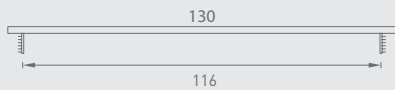

TECHNICKÉ VÝKRESY

Šírka hliníkovej mriežky

Vetrací otvor
na mriežke
má rozmer
7 × 40 mm

VETRACIA MRIEŽKA HLINÍKOVÁ

	Výška plechu v mm	MJ cena v €	Dĺžka														
			250 mm		400 mm		500 mm		600 mm		800 mm		1000 mm		2000 mm		
			bez DPH	s DPH	bez DPH	s DPH	bez DPH	s DPH	bez DPH	s DPH	bez DPH	s DPH	bez DPH	s DPH	bez DPH	s DPH	
  F1 PRÍRODNÝ ELOX	Hliníková vetracia mriežka SRL - ALFA	60	ks	5,05	6,06	5,38	6,45	6,18	7,42	6,53	7,84	8,85	10,62	9,78	11,74	17,23	20,68
		80	ks	5,38	6,46	6,03	7,24	6,95	8,34	7,73	9,28	10,10	12,12	11,55	13,86	20,53	24,64
		100	ks	5,70	6,84	6,88	8,26	8,05	9,66	8,50	10,20	11,20	13,44	12,93	15,52	23,68	28,42
		130	ks	6,25	7,50	7,90	9,48	8,88	10,66	9,50	11,40	13,03	15,64	15,08	18,10	27,88	33,46
		150	ks	6,88	8,26	8,80	10,56	10,33	12,40	11,30	13,56	16,05	19,26	18,43	22,12	35,73	42,88
  F3 ZLATÝ ELOX	Hliníková vetracia mriežka SRL - ALFA	60	ks	5,35	6,42	5,93	7,12	6,70	8,04	7,13	8,56	9,30	11,16	10,28	12,34	18,25	21,90
		80	ks	5,70	6,84	6,40	7,68	7,40	8,88	8,15	9,78	10,50	12,60	12,18	14,62	22,05	26,46
		100	ks	6,05	7,26	7,10	8,52	8,18	9,82	8,95	10,74	11,85	14,22	13,80	16,56	25,28	30,34
		130	ks	7,63	9,16	8,38	10,06	9,45	11,34	10,03	12,04	13,73	16,48	15,90	19,08	29,98	35,98
		150	ks	8,20	9,84	9,33	11,20	11,03	13,24	12,25	14,70	17,18	20,62	19,95	23,94	38,65	46,38
  F4 BRONZ ELOX	Hliníková vetracia mriežka SRL - ALFA	60	ks	5,58	6,70	6,45	7,74	7,13	8,56	7,38	8,86	10,05	12,06	10,95	13,14	19,58	23,50
		80	ks	6,00	7,20	7,15	8,58	7,88	9,46	8,60	10,32	11,20	13,44	12,65	15,18	23,20	27,84
		100	ks	6,23	7,48	7,58	9,10	8,78	10,54	9,60	11,52	12,55	15,06	14,58	17,50	26,85	32,22
		130	ks	7,93	9,52	8,85	10,62	10,10	12,12	10,68	12,82	15,08	18,10	17,83	21,40	33,33	40,00
		150	ks	8,48	10,18	9,95	11,94	11,35	13,62	12,58	15,10	17,83	21,40	20,80	24,96	40,13	48,16