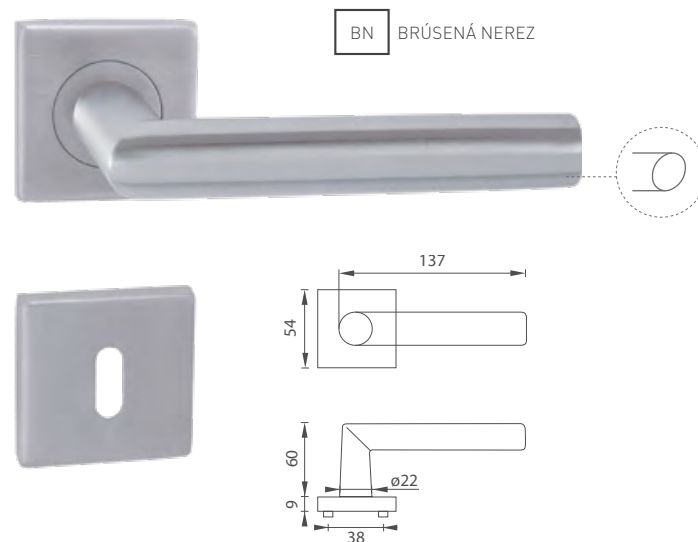

BN BRÚSENÁ NEREZ

BN BRÚSENÁ NEREZ

MP - VERTICAL - R

	Cena za set v €	bez DPH	s DPH
kl./kl. bez spodnej rozety		10,50	12,60
kl./kl. + rozety BB	 	12,00	14,40
kl./kl. + rozety PZ	 	12,00	14,40
kl./kl. + rozety WC	 	18,00	21,60
kl./kl. + rozety WC s ukazovateľom	 	18,00	21,60
guľa/kl. + rozety PZ	 	19,50	23,40

5
ROZETOVÝ ZÁMOK

KR

MP - VERTICAL - HR

	Cena za set v €	bez DPH	s DPH
kl./kl. bez spodnej rozety		14,00	16,80
kl./kl. + rozety BB	 	16,00	19,20
kl./kl. + rozety PZ	 	16,00	19,20
kl./kl. + rozety WC	 	22,00	26,40
kl./kl. + rozety WC s ukazovateľom	 	22,00	26,40
guľa/kl. + rozety PZ	 	23,50	28,20

5
ROZETOVÝ ZÁMOK

KR