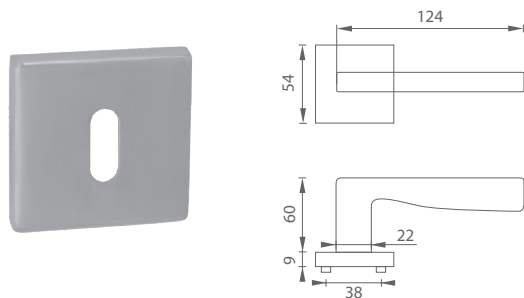

MP - MODERNA - HR

	Cena za set v €	bez DPH	s DPH
kl./kl. bez spodnej rozety		18,00	21,60
kl./kl. + rozety BB		20,00	24,00
kl./kl. + rozety PZ		20,00	24,00
kl./kl. + rozety WC		26,00	31,20
kl./kl. + rozety WC s ukazovateľom		26,00	31,20
guľa/kl. + rozety PZ		27,50	33,00
madlo/kl. + rozety PZ		29,50	35,40

MP - SUNNY - HR

	Cena za set v €	bez DPH	s DPH
kl./kl. bez spodnej rozety		18,00	21,60
kl./kl. + rozety BB		20,00	24,00
kl./kl. + rozety PZ		20,00	24,00
kl./kl. + rozety WC		26,00	31,20
kl./kl. + rozety WC s ukazovateľom		26,00	31,20
guľa/kl. + rozety PZ		27,50	33,00
madlo/kl. + rozety PZ		29,50	35,40