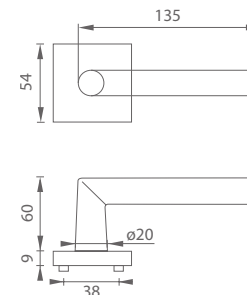

MP - FAVORIT - R

	Cena za set v €	bez DPH	s DPH
kl./kl. bez spodnej rozety		13,50	16,20
kl./kl. + rozety BB		15,00	18,00
kl./kl. + rozety PZ		15,00	18,00
kl./kl. + rozety WC		21,00	25,20
guľa/kl. + rozety PZ		22,50	27,00

5
ROKOV ZÁRUKA

KR

MP - FAVORIT - HR

	Cena za set v €	bez DPH	s DPH
kl./kl. bez spodnej rozety		17,00	20,40
kl./kl. + rozety BB		19,00	22,80
kl./kl. + rozety PZ		19,00	22,80
kl./kl. + rozety WC		25,00	30,00
guľa/kl. + rozety PZ		26,50	31,80

5
ROKOV ZÁRUKA

KR