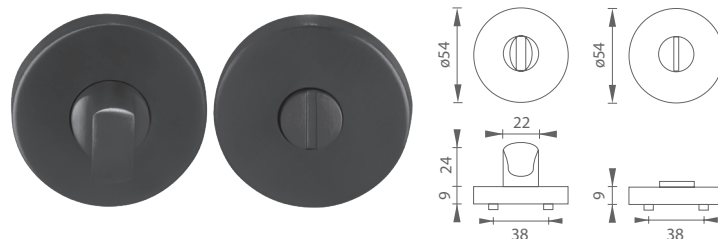

NOVINKA

MP - ROZETA - R

		Cena za pár v €	bez DPH	s DPH
rozety R BB		4,50	5,40	
rozety R PZ		4,50	5,40	
rozety R WC		13,50	16,20	

5
ROZOV ZÁRUKA

KR