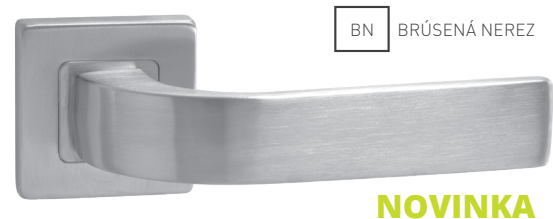

5
ROKOV ZÁRUKA

KR

MP - HORIZONTAL - R

		Cena za set v €	bez DPH	s DPH
kľ./kľ. bez spodnej rozety		13,50	16,20	
kľ./kľ. + rozety BB	 	15,00	18,00	
kľ./kľ. + rozety PZ	 	15,00	18,00	
kľ./kľ. + rozety WC	 	21,00	25,20	
kľ./kľ. + rozety WC s ukazovateľom	 	21,00	25,20	
guľa/kľ. + rozety PZ	 	22,50	27,00	

5
ROKOV ZÁRUKA

KR

MP - MODERNA - HR

	Cena za set v €	bez DPH	s DPH
kl./kl. bez spodnej rozety		18,00	21,60
kl./kl. + rozety BB	 	20,00	24,00
kl./kl. + rozety PZ	 	20,00	24,00
kl./kl. + rozety WC	 	26,00	31,20
kl./kl. + rozety WC s ukazovateľom	 	26,00	31,20
guľa/kl. + rozety PZ	 	27,50	33,00
madlo/kl. + rozety PZ	 	29,50	35,40