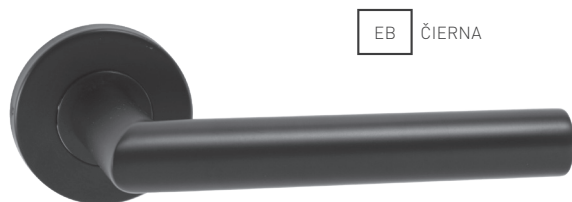

5
ROKOV ZÁRUKA

KR

MP - MODERNA - HR

	Cena za set v €	bez DPH	s DPH
kl./kl. bez spodnej rozety		18,00	21,60
kl./kl. + rozety BB	 	20,00	24,00
kl./kl. + rozety PZ	 	20,00	24,00
kl./kl. + rozety WC	 	26,00	31,20
kl./kl. + rozety WC s ukazovateľom	 	26,00	31,20
guľa/kl. + rozety PZ	 	27,50	33,00
madlo/kl. + rozety PZ	 	29,50	35,40

MP - SUNNY - HR

	Cena za set v €	bez DPH	s DPH
kl./kl. bez spodnej rozety		18,00	21,60
kl./kl. + rozety BB	 	20,00	24,00
kl./kl. + rozety PZ	 	20,00	24,00
kl./kl. + rozety WC	 	26,00	31,20
kl./kl. + rozety WC s ukazovateľom	 	26,00	31,20
guľa/kl. + rozety PZ	 	27,50	33,00
madlo/kl. + rozety PZ	 	29,50	35,40