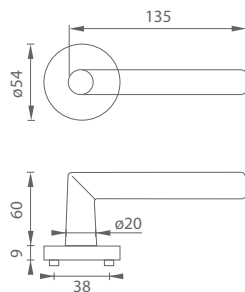

EB ČIERNA

NOVINKA