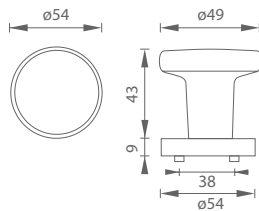

EB ČIERNA

NOVINKA