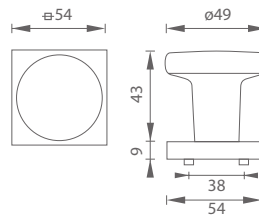

i Guľa použitá pri kľučkách na okrúhlejš rozete (R) v prevedení guľa/kľučka.

MP - GUĽA PEVNÁ - R

	Cena za kus v €	bez DPH	s DPH
guľa pevná - R (okrúhla rozeta)	17,00		20,40

5
ROKOV ZÁRUKA

KR

i Guľa použitá pri kľučkách na hranatej rozete (HR) v prevedení guľa/kľučka.

MP - GUĽA PEVNÁ - HR

	Cena za kus v €	bez DPH	s DPH
guľa pevná - HR (hranatá rozeta)	20,00		24,00

5
ROKOV ZÁRUKA

KR