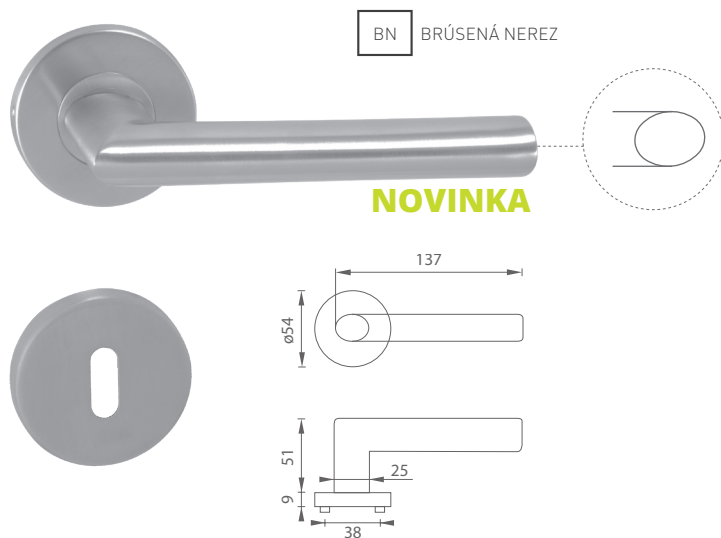

5
ROKOV ZÁRUKA

KR

MP - VERTICAL - HR

	Cena za set v €	bez DPH	s DPH
kl./kl. bez spodnej rozety		14,00	16,80
kl./kl. + rozety BB	 	16,00	19,20
kl./kl. + rozety PZ	 	16,00	19,20
kl./kl. + rozety WC	 	22,00	26,40
kl./kl. + rozety WC s ukazovateľom	 	22,00	26,40
guľa/kl. + rozety PZ	 	23,50	28,20
madlo/kl. + rozety PZ	 	25,50	30,60

5
ROKOV ZÁRUKA

KR

MP - HORIZONTAL - R

		Cena za set v €	bez DPH	s DPH
kľ./kľ. bez spodnej rozety		13,50	16,20	
kľ./kľ. + rozety BB	 	15,00	18,00	
kľ./kľ. + rozety PZ	 	15,00	18,00	
kľ./kľ. + rozety WC	 	21,00	25,20	
kľ./kľ. + rozety WC s ukazovateľom	 	21,00	25,20	
guľa/kľ. + rozety PZ	 	22,50	27,00	