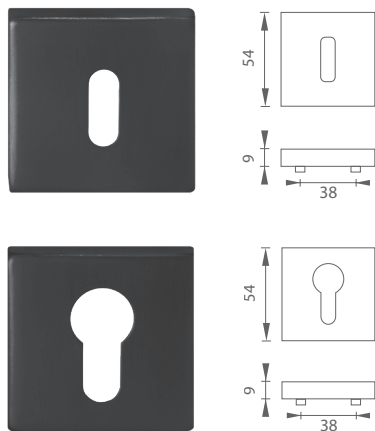

NOVINKA

NOVINKA

MP - ROZETA - HR

		Cena za pár v €	bez DPH	s DPH
rozety HR BB			5,50	6,60
rozety HR PZ			5,50	6,60
rozety HR WC			17,50	21,00

5
ROZOV ZÁRUKA

KR