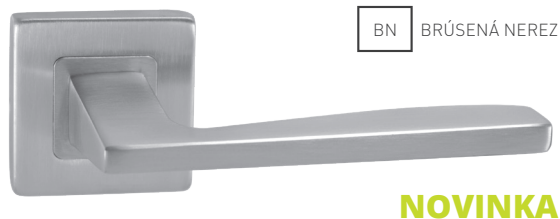

5
ROKOV ZÁRUKA

KR

MP - HORIZONTAL - R

		Cena za set v €	bez DPH	s DPH
kľ./kľ. bez spodnej rozety		13,50	16,20	
kľ./kľ. + rozety BB	 	15,00	18,00	
kľ./kľ. + rozety PZ	 	15,00	18,00	
kľ./kľ. + rozety WC	 	21,00	25,20	
kľ./kľ. + rozety WC s ukazovateľom	 	21,00	25,20	
guľa/kľ. + rozety PZ	 	22,50	27,00	

5
ROKOV ZÁRUKA

KR

MP - MODERNA - HR

	Cena za set v €	bez DPH	s DPH
kl./kl. bez spodnej rozety		18,00	21,60
kl./kl. + rozety BB	 	20,00	24,00
kl./kl. + rozety PZ	 	20,00	24,00
kl./kl. + rozety WC	 	26,00	31,20
kl./kl. + rozety WC s ukazovateľom	 	26,00	31,20
guľa/kl. + rozety PZ	 	27,50	33,00
madlo/kl. + rozety PZ	 	29,50	35,40