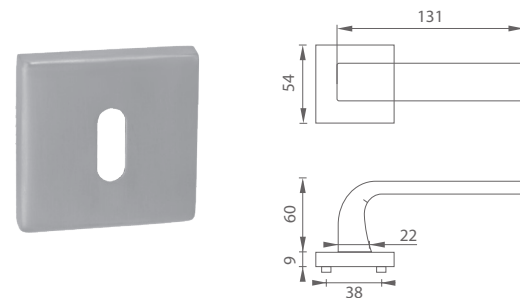

MP - MODERNA - HR

	Cena za set v €	bez DPH	s DPH
kl./kl. bez spodnej rozety		18,00	21,60
kl./kl. + rozety BB		20,00	24,00
kl./kl. + rozety PZ		20,00	24,00
kl./kl. + rozety WC		26,00	31,20
kl./kl. + rozety WC s ukazovateľom		26,00	31,20
guľa/kl. + rozety PZ		27,50	33,00
madlo/kl. + rozety PZ		29,50	35,40

MP - SUNNY - HR

	Cena za set v €	bez DPH	s DPH
kl./kl. bez spodnej rozety		18,00	21,60
kl./kl. + rozety BB		20,00	24,00
kl./kl. + rozety PZ		20,00	24,00
kl./kl. + rozety WC		26,00	31,20
kl./kl. + rozety WC s ukazovateľom		26,00	31,20
guľa/kl. + rozety PZ		27,50	33,00
madlo/kl. + rozety PZ		29,50	35,40