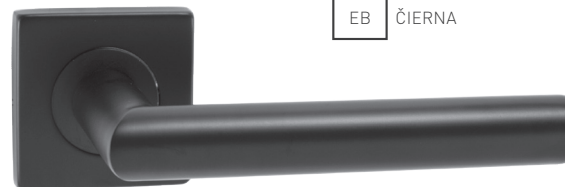

MP - SUNNY - HR

	Cena za set v €	bez DPH	s DPH
kl./kl. bez spodnej rozety		18,00	21,60
kl./kl. + rozety BB	 	20,00	24,00
kl./kl. + rozety PZ	 	20,00	24,00
kl./kl. + rozety WC	 	26,00	31,20
kl./kl. + rozety WC s ukazovateľom	 	26,00	31,20
guľa/kl. + rozety PZ	 	27,50	33,00
madlo/kl. + rozety PZ	 	29,50	35,40

EB ČIERNA

NOVINKA

EB ČIERNA

NOVINKA

MP - FAVORIT - R

	Cena za set v €	bez DPH	s DPH
kl./kl. bez spodnej rozety		13,50	16,20
kl./kl. + rozety BB	 	15,00	18,00
kl./kl. + rozety PZ	 	15,00	18,00
kl./kl. + rozety WC	 	21,00	25,20
guľa/kl. + rozety PZ	 	22,50	27,00