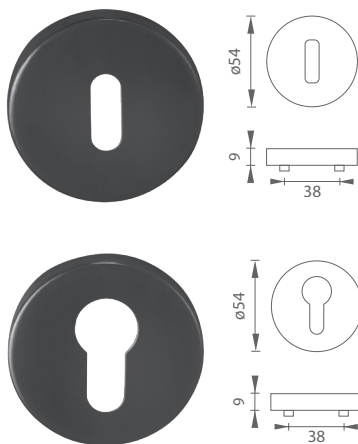

NOVINKA

NOVINKA

MP - ROZETA - R

		Cena za pár v €	bez DPH	s DPH
rozety R BB		4,50	5,40	
rozety R PZ		4,50	5,40	
rozety R WC		13,50	16,20	

5
ROZOV ZÁRUKA

KR